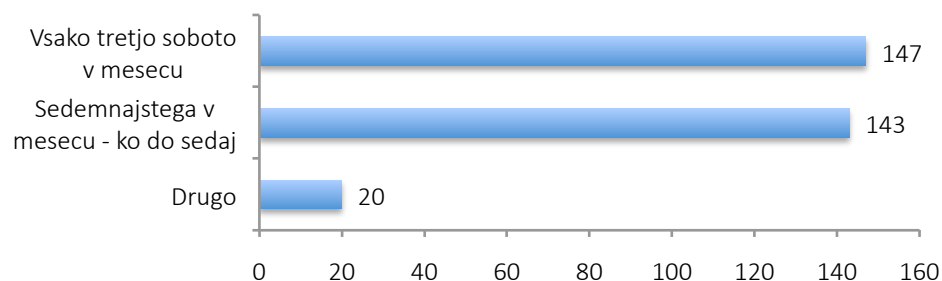

Mnenje prebivalcev o mesečnem sejmu v Postojni

Objavljamo rezultate ankete s katero je Občina Postojna želela pridobiti povratne informacije obiskovalcev glede spremembe lokacije mesečnega sejma v Postojni. Spletno anketo je izpolnilo 329 anketirancev.

Kateri kraj mesečnega sejma se vam zdi primernejši?

Kaj menite o zaprtju Tržaške za promet v času sejma?

Kateri dan se vam zdi najbolj primeren?

Preko 400 komentarjev

Vsi prejeti komentarji, ki jih bo Občina Postojna upoštevala pri zagotavljanju čim večjega zadovoljstva obiskovalcev na sejmu.

Onemogočen dostop z avtomobilom

Najpogostejši razlog za nejevoljo obiskovalcev.

Ulica je postala živahna

Mnogi obiskovalci so zaznali, da je sejem na Tržaško prinesel poživitev.

Kaj menite o možnosti, da bi sejem pričel redno potekati na Tržaški?