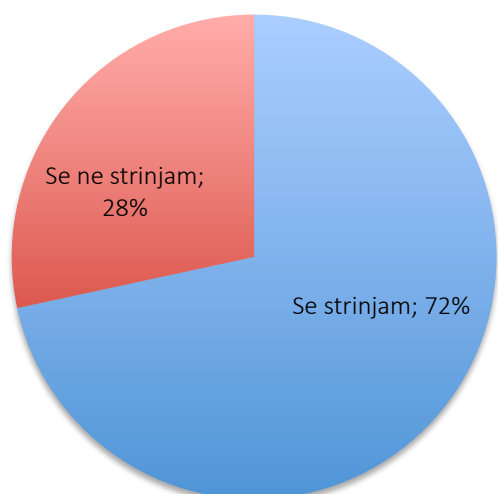

Ulica je postala živahna

Mnogi obiskovalci so zaznali, da je sejem na Tržaško prinesel poživitev.

Kaj menite o možnosti, da bi sejem pričel redno potekati na Tržaški?