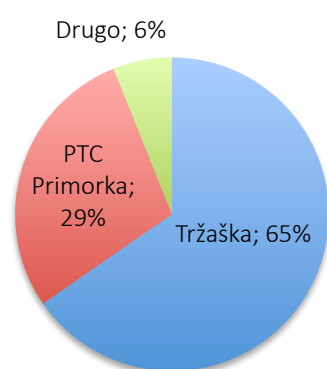

Mnenje prebivalcev o mesečnem sejmu v Postojni

Objavljamo rezultate ankete s katero je Občina Postojna želela pridobiti povratne informacije obiskovalcev glede spremembe lokacije mesečnega sejma v Postojni. Spletno anketo je izpolnilo 329 anketirancev.

Kateri kraj mesečnega sejma se vam zdi primernejši?