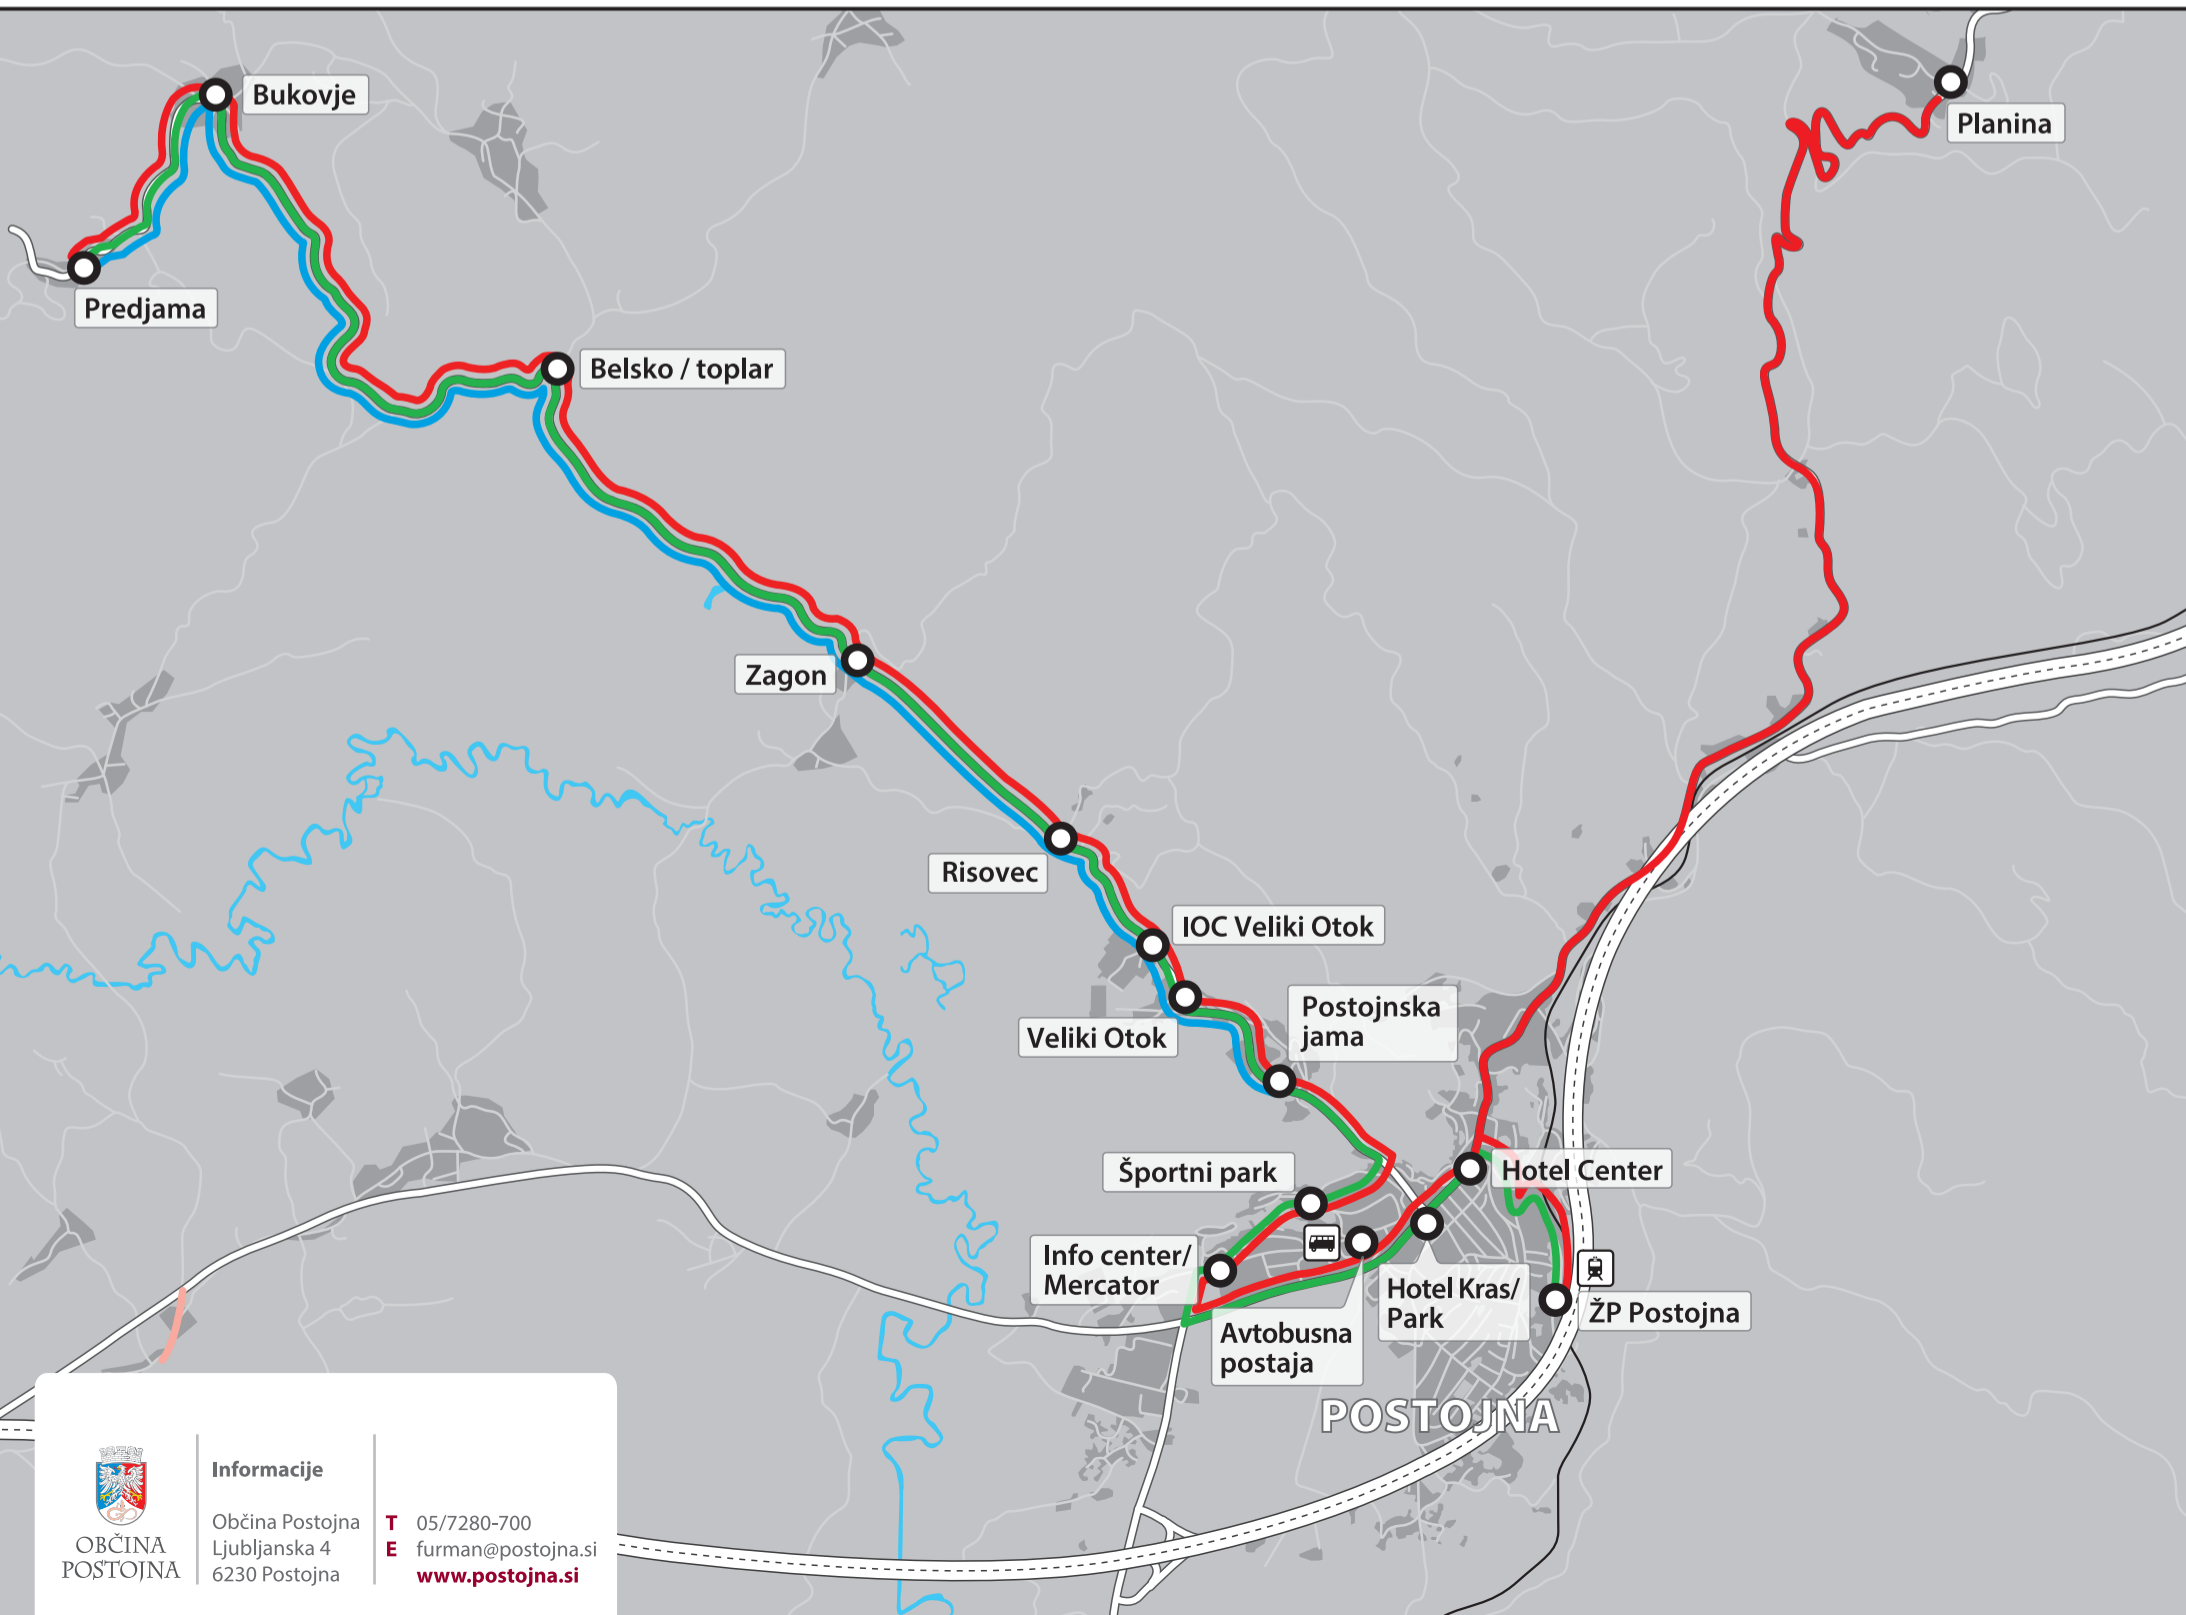

ŽP POSTOJNA - PREDJAMA	SO,NE in PRAZNIKI							
ime postajališča	PO-NE vsak dan	PO-NE vsak dan	PO-NE vsak dan	in vsak dan v času šol.počitnic	PO-NE vsak dan	PO-NE vsak dan	PO-NE vsak dan v mesecih IV-X	
		veza MV iz LJ	veza IC iz LJ	iz LJ	veza MV iz Reke	veza EC iz LJ	veza MV iz LJ in IC iz Kopra	
Železniška postaja	09:41	10:50	11:59	14:15	15:34	16:44	17:53	
Hotel Center	09:43	10:52	12:01	14:17	15:36	16:46	17:55	
Hotel Kras	09:44	10:53	12:02	14:18	15:37	16:47	17:56	
AP Postojna	09:46	10:55	12:04	14:20	15:38	16:49	17:58	
Info center - Mercator	09:50	10:59	12:08	14:24	15:41	16:53	18:02	
Športni park - YHostel Proteus	09:51	11:00	12:09	14:25	15:42	16:54	18:03	
Postojnska jama	09:56	11:05	12:14	14:30	15:45	16:59	18:08	
Veliki Otok	09:58	11:07	12:16	14:32	15:47	17:01	18:10	
IOC Veliki Otok	09:59	11:08	12:17	14:33	15:48	17:02	18:11	
Risovec (kamp Pivka jama)	10:00	11:09	12:18	14:34	15:49	17:03	18:12	
Zagon	10:02	11:11	12:20	14:36	15:51	17:05	18:14	
Belsko/toplar	10:06	11:15	12:24	14:40	15:55	17:09	18:18	
Bukovje	10:10	11:19	12:28	14:44	15:59	17:13	18:22	
Predjama	10:12	11:21	12:30	14:46	16:01	17:15	18:24	

Informacije

Občina Postojna
Ljubljanska 4
6230 Postojna

T 05/7280-700
E furman@postojna.si
www.postojna.si

Prihodi avtobusa na postajališče lahko glede na razmere v prometu tudi odstopajo.